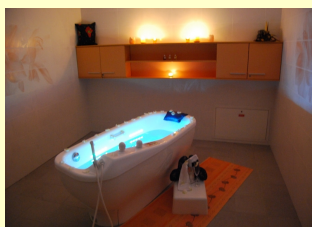

RUŽOVÝ KÚPEĽ

harmónia svetiel, zvukov a vôní umocnená bublinkami sektu
Čas: 20 + 15 min.
Cena: 15,90 €